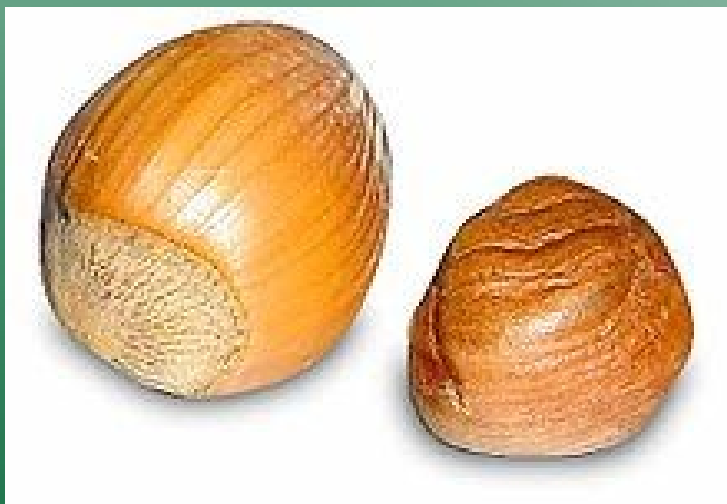

Bříza bělokorá

Javor mléč

Ořešák královský

Líska obecná

Jírovec mad'al

Fotografie - zdroj

Smrk ztepilý autor: Petr Vobořil www.biolib.cz

Borovice lesní autor: Vojtěch Herman www.biolib.cz